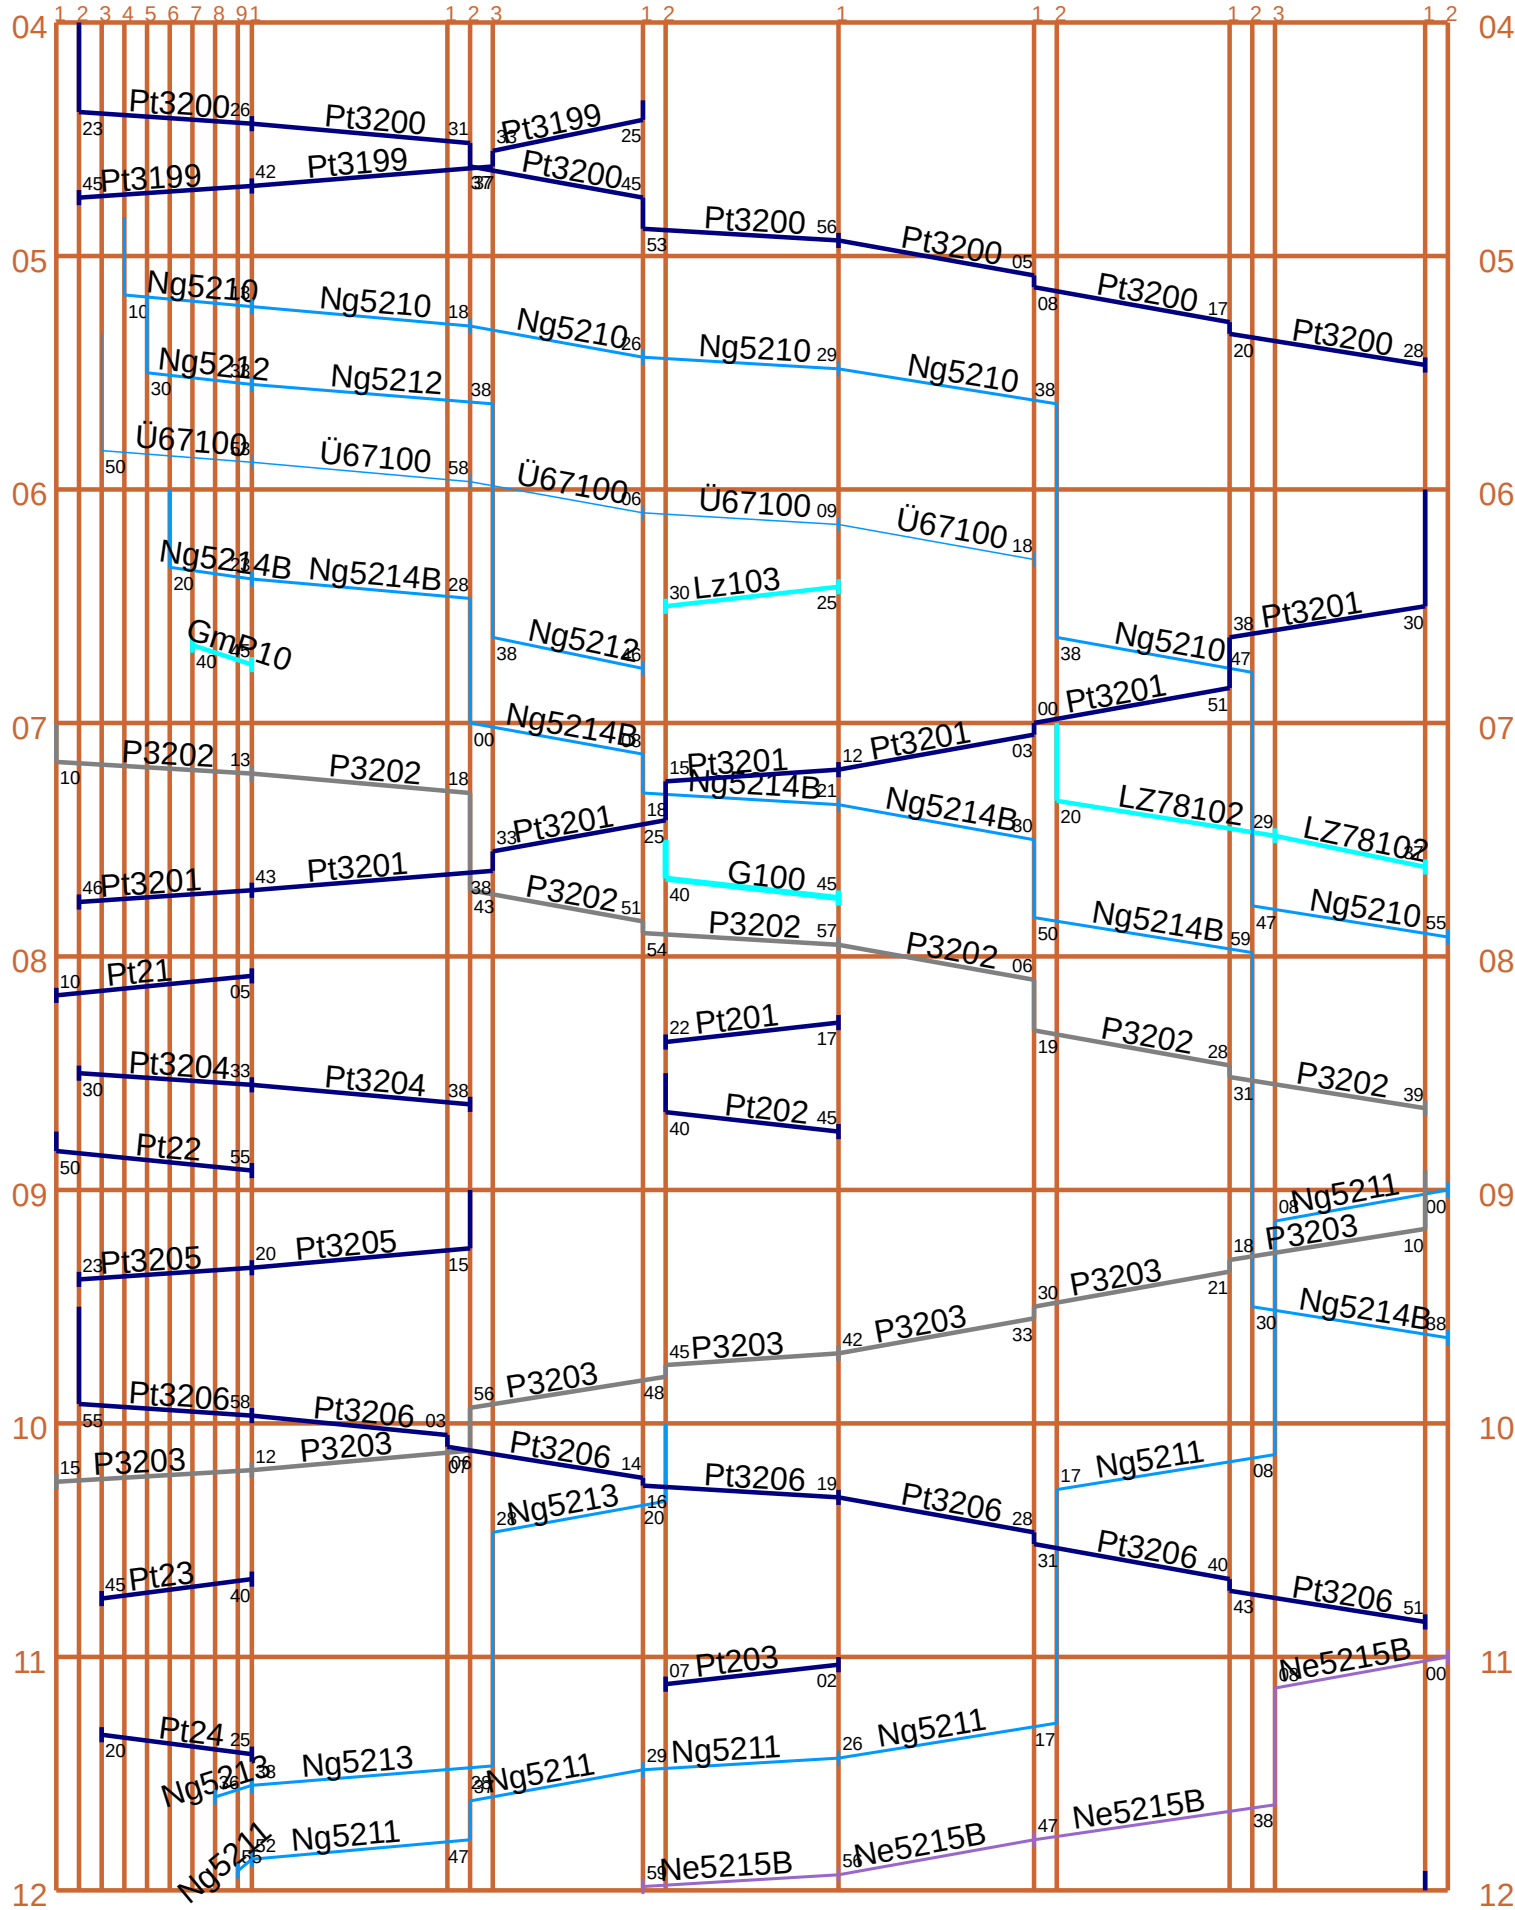

KBS184

HGVH
KM: 30
WUR
KM: 31
DRM
KM: 35
BRX
KM: 38
LDT
KM: 39
MDS
KM: 43
BKR
KM: 47
HEZ
KM: 53

KBS184

HGVH WUR DRM BRX LDT MDS BKR HEZ
KM: 30 KM: 31 KM: 35 KM: 38 KM: 39 KM: 43 KM: 47 KM: 53