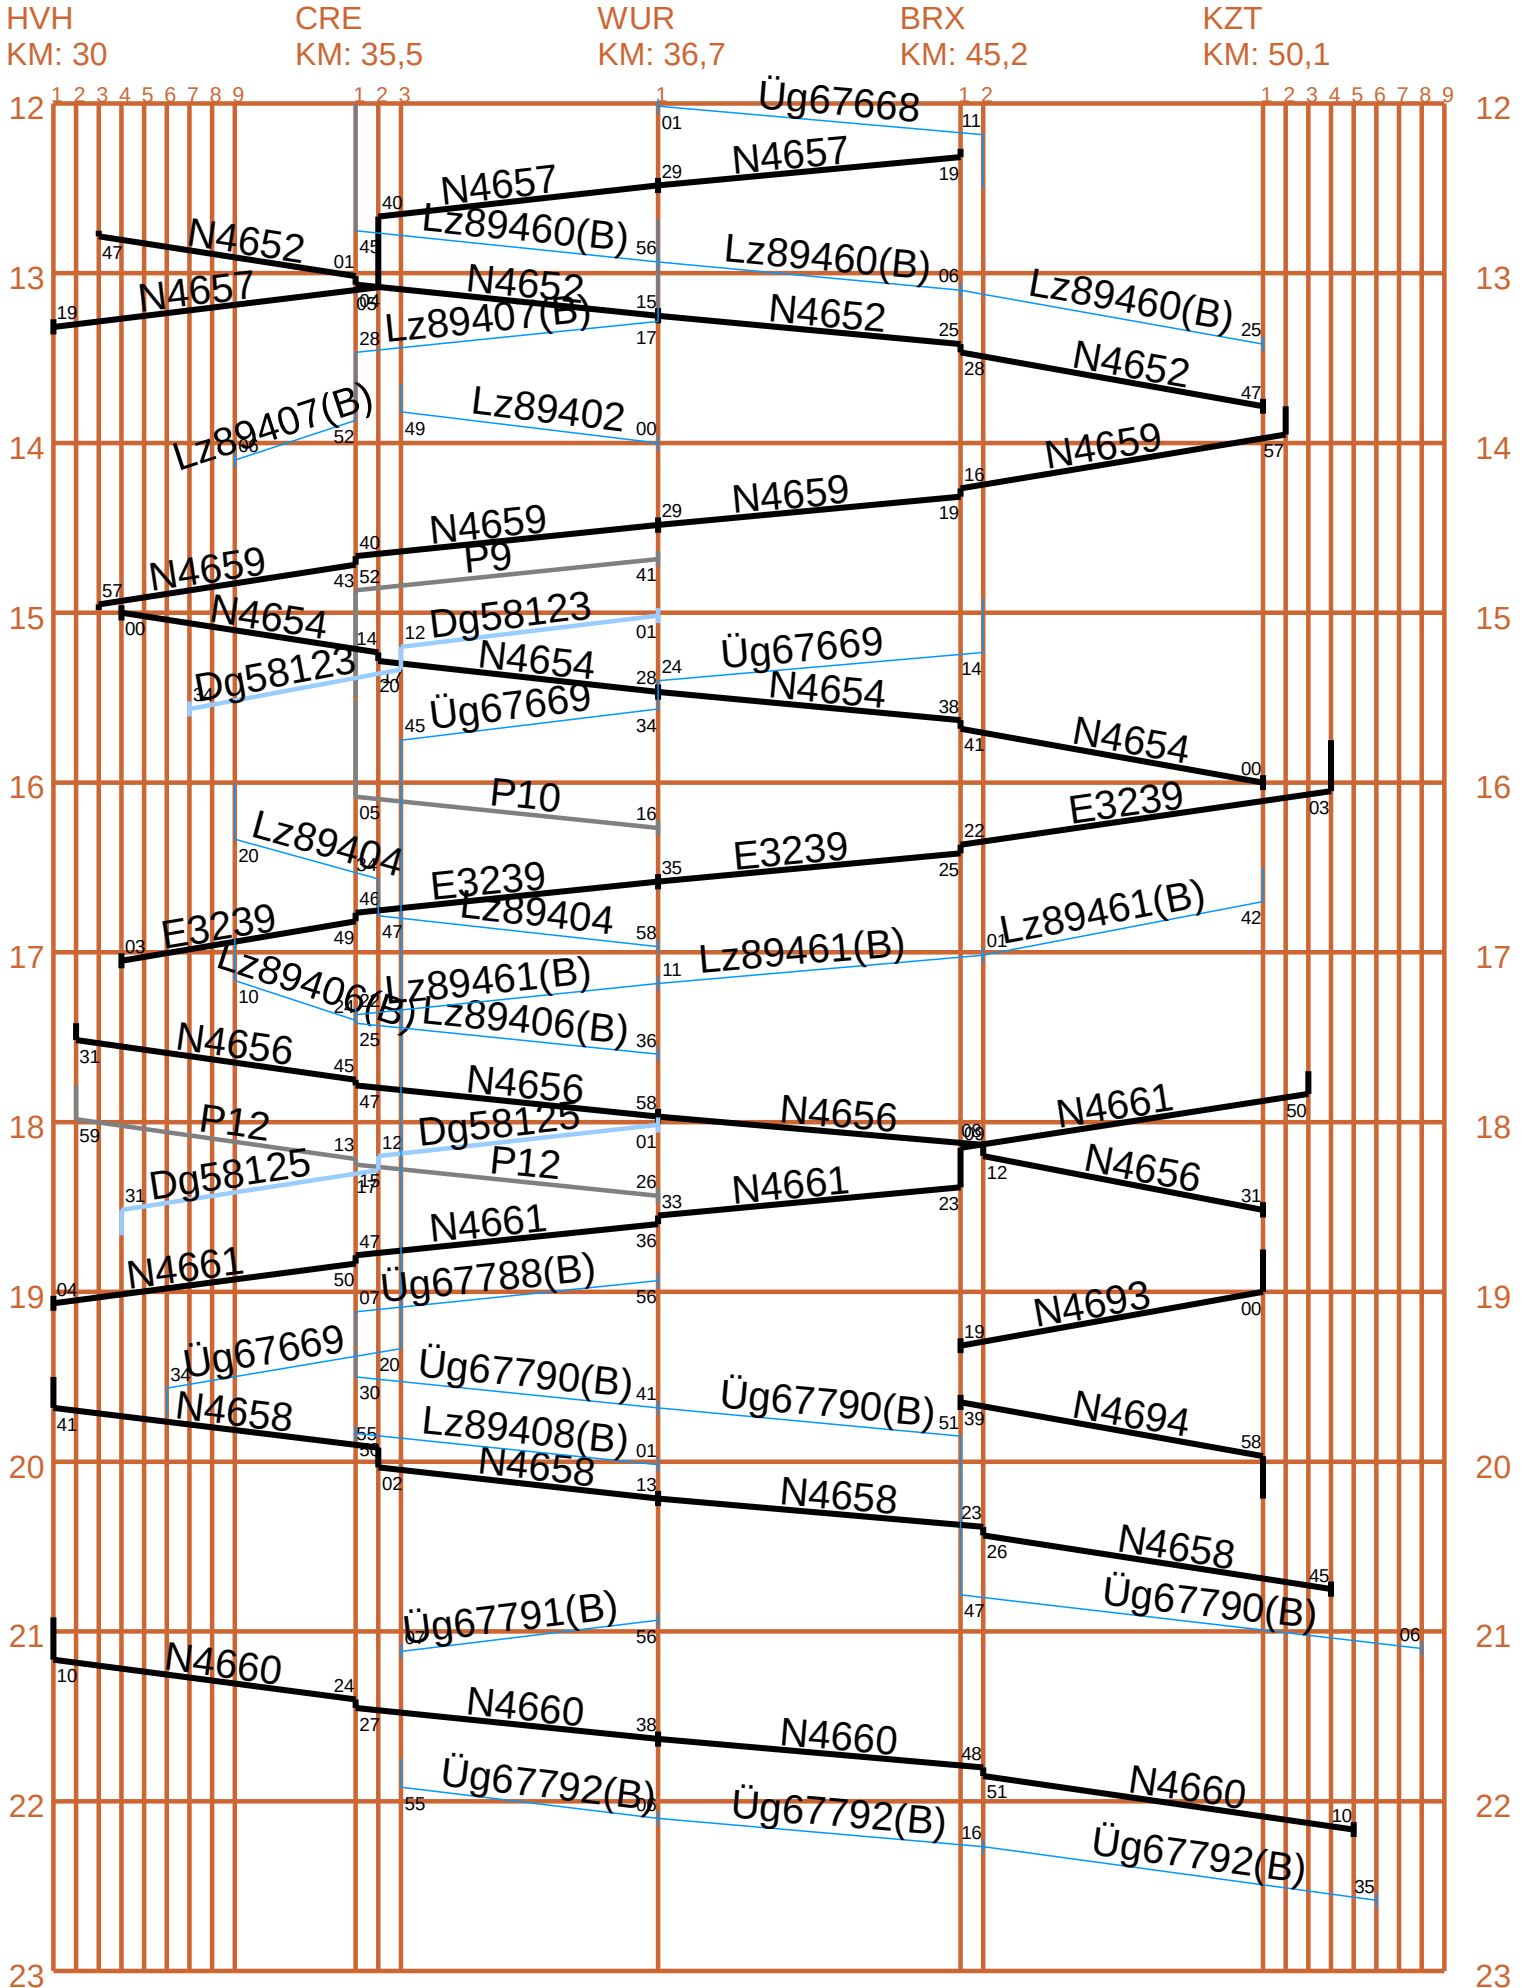

KBS245a

KBS245a

KBS245b

CRE WUR MKW KHM LDT WEN MND NMH SNG
KM: 35,5 KM: 36,7 KM: 44,3 KM: 49,3 KM: 50,2 KM: 56 KM: 61,2 KM: 64 KM: 73,1

KBS245b

CRE WUR MKW KHM LDT WEN MND NMH SNG
KM: 35,5 KM: 36,7 KM: 44,3 KM: 49,3 KM: 50,2 KM: 56 KM: 61,2 KM: 64 KM: 73,1

KBS245c

KHM
KM: 49,3

LDT
KM: 50,2

GSW
KM: 53,4

GRZ
KM: 61,3