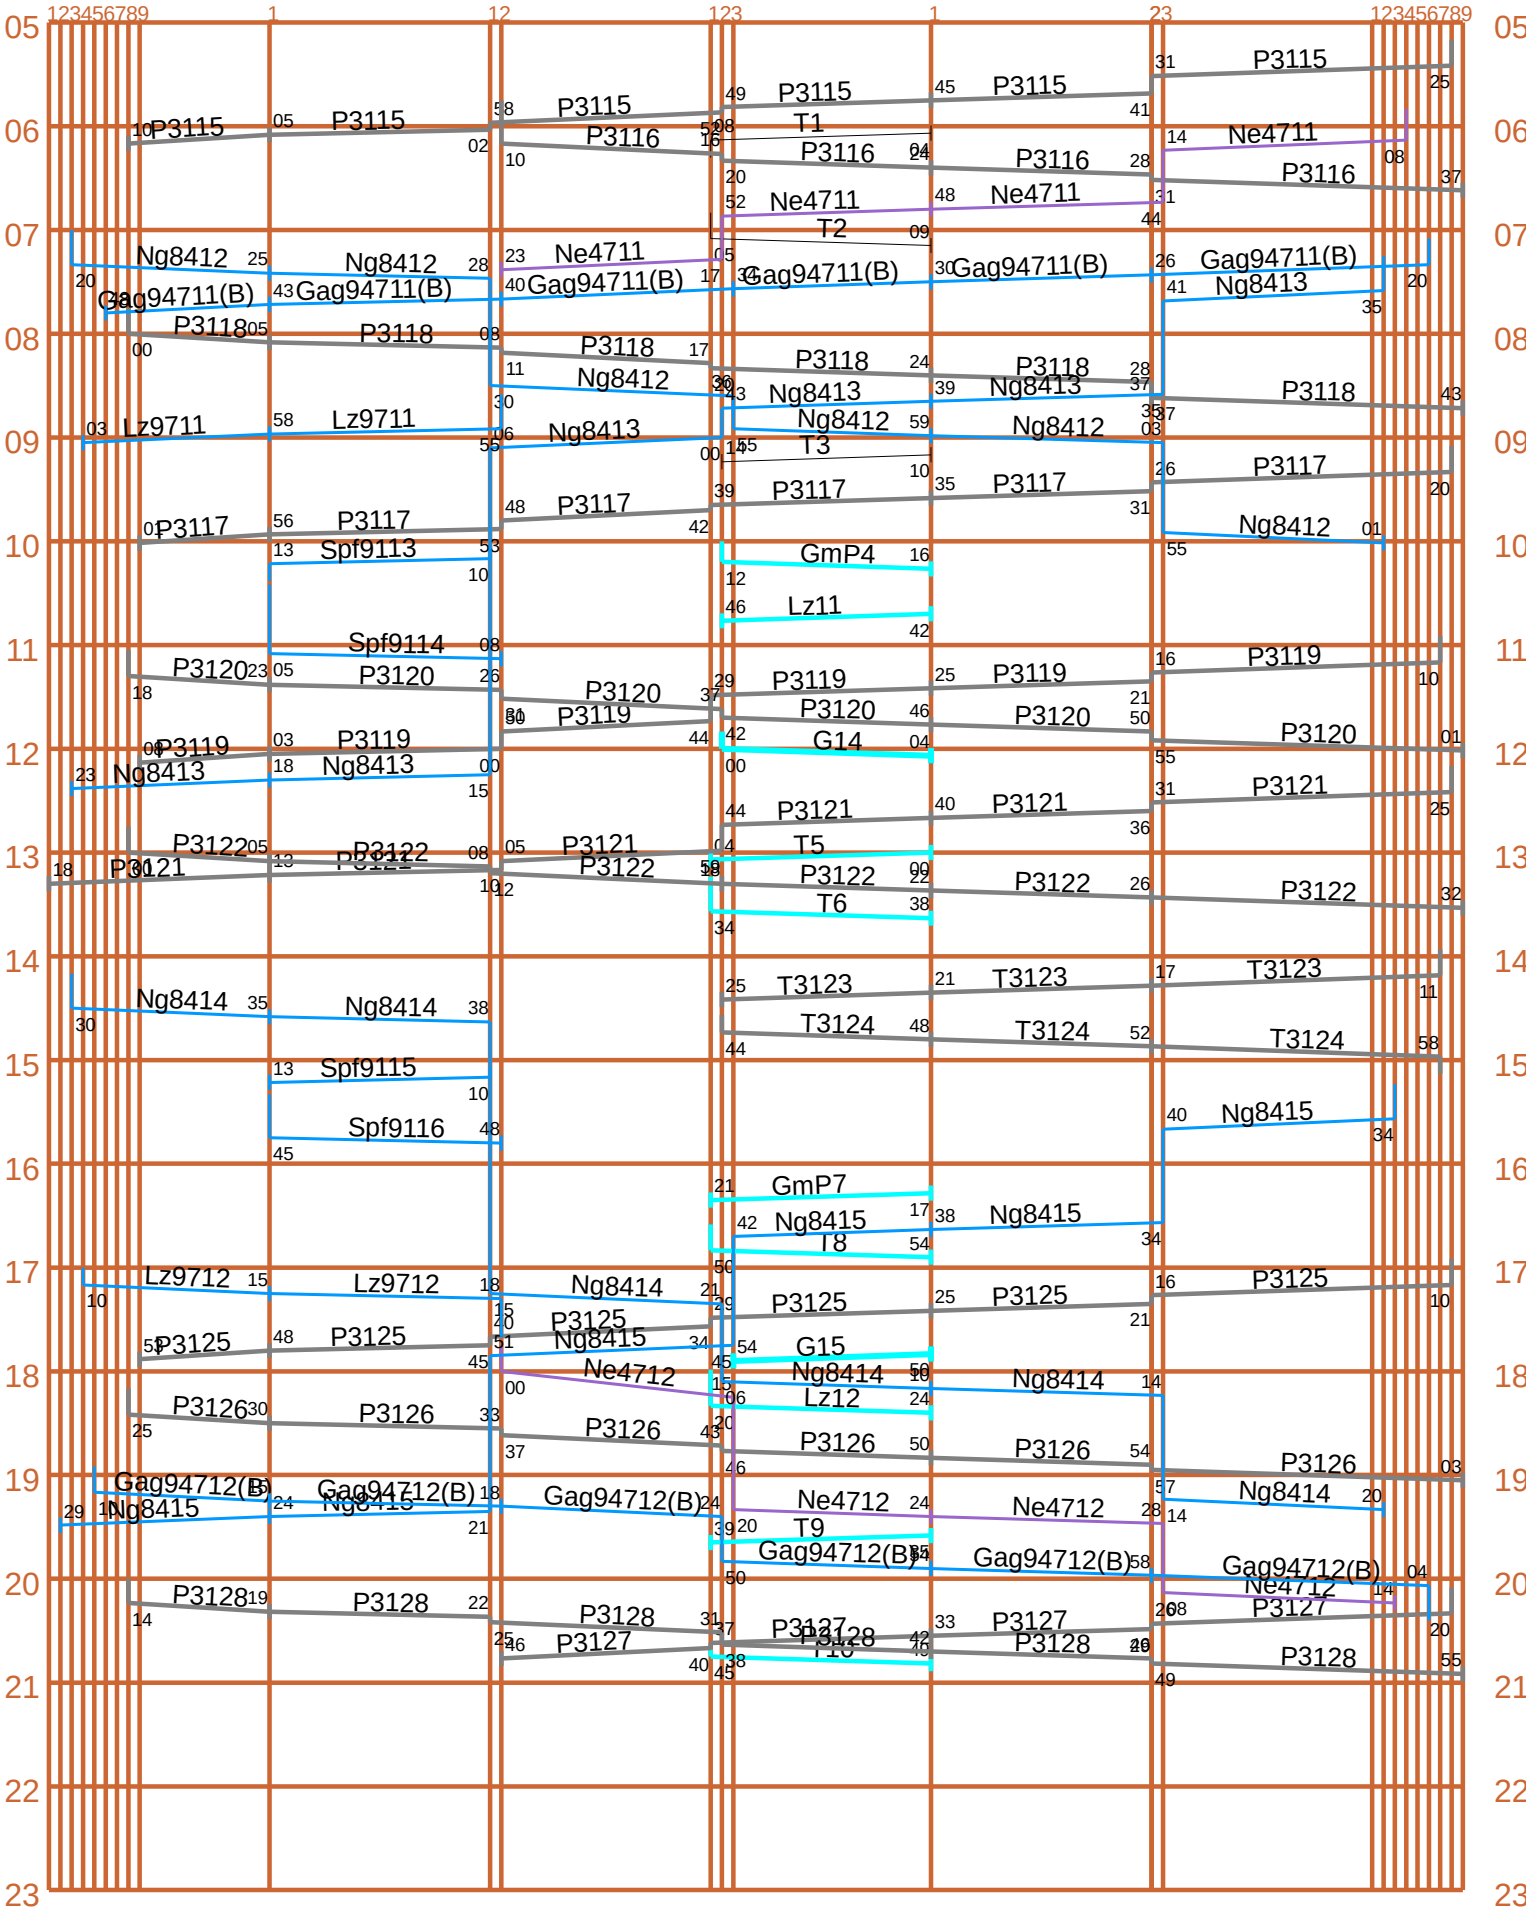

DB

KZT KM: 0 HAKU KM: 15 HEZ KM: 17 CRE KM: 30 WUR KM: 40 DRM KM: 45 HGVH KM: 55

Kleinbahn