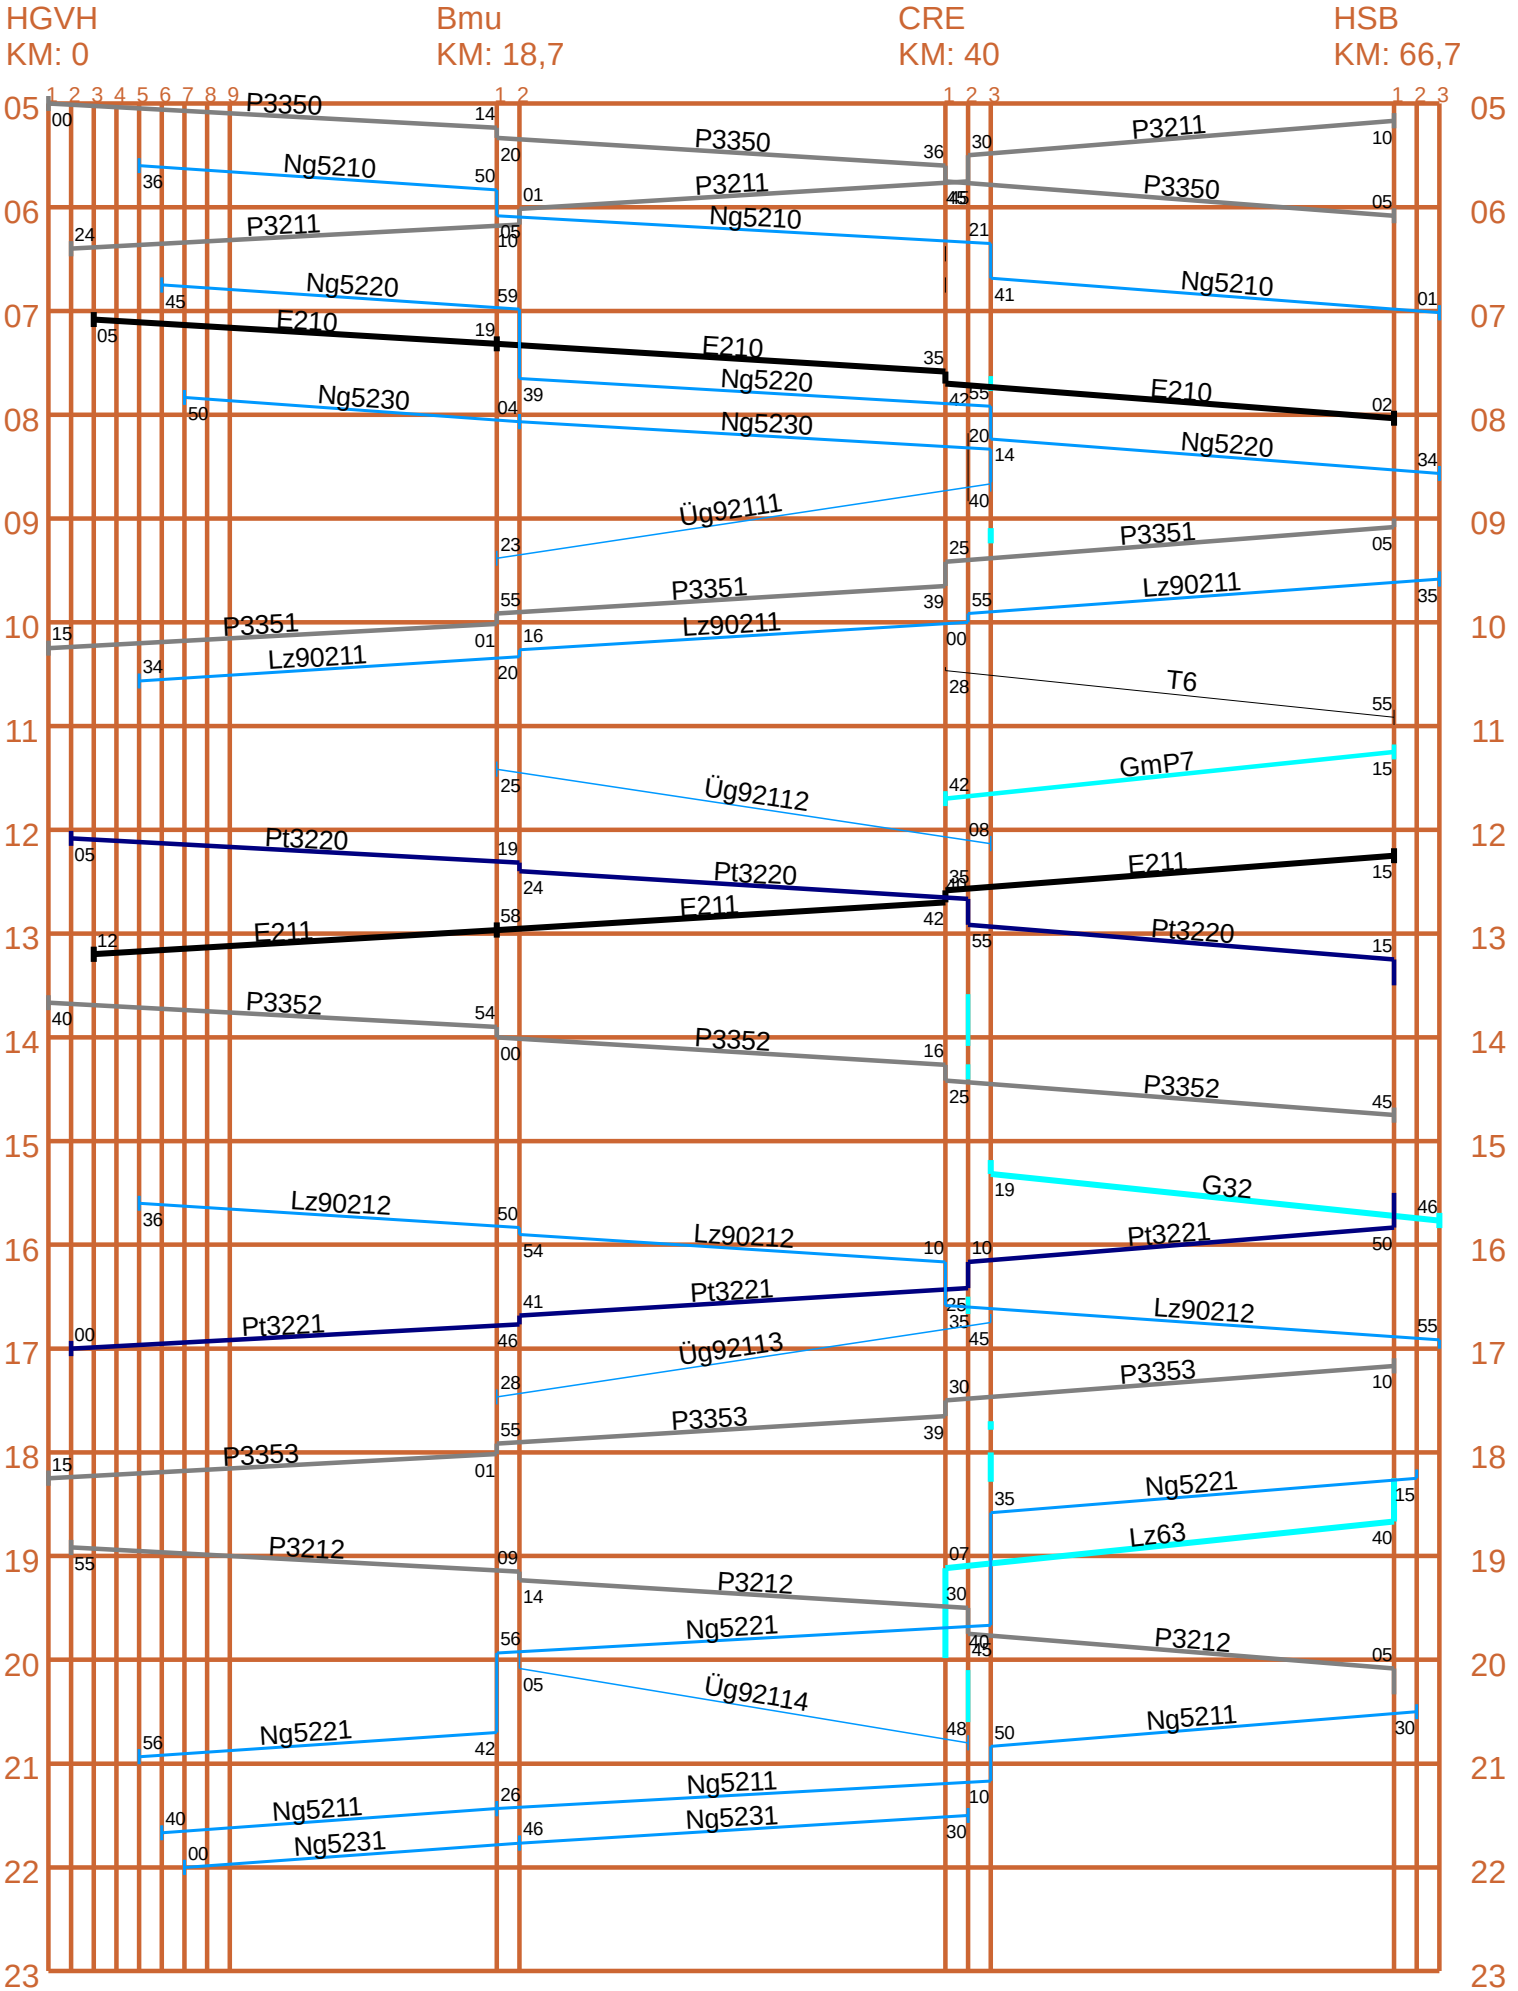

KBS219

KBS219g